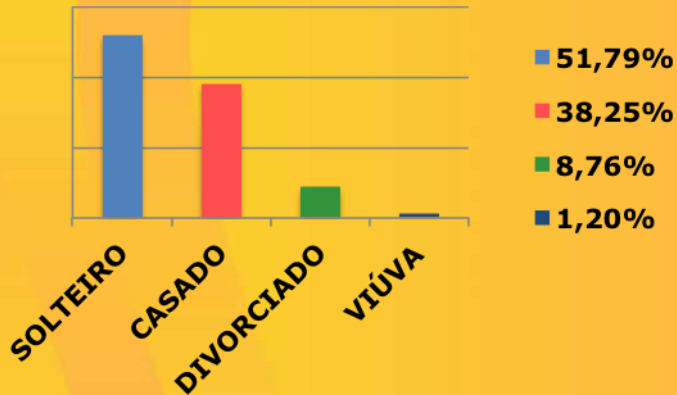

Cinema
3 salas stadium

PERFIL DO CONSUMIDOR

A GENTE CONHECE BEM QUE PASSA POR AQUI.

■ **MASCULINO 29%** ■ **FEMININO 71%**

CLASSIFICAÇÃO SOCIAL: BC | **CLASSIFICAÇÃO ETÁRIA:**

Público jovem, maduro e consumidor com predominância de 36,50% com idade entre 20 a 30 anos.

ESTADO CIVIL

**FLUXO MENSAL
DE 400 MIL
PESSOAS POR MÊS**

QUEM CONHECE,
SABE QUE AQUI TEM TUDO.

SERVIÇOS

Vapt-Vupt, Agência de Correios,
Casa Lotérica, Agência de viagens, Clínica
Oftalmológica, Laboratório Clínico, Banco 24 horas
e Terceira Visão (vistoria de carros).